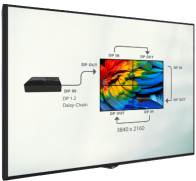

Key Features

Afișajul poate să reflecte conținutul (pe alt ecran) în portul de afișare care iese din portul de afișare. Această configurație creează o structură de tip daisy ca structura, permițând monitoarele să fie configurate ca modul Video Wall.

Această serie permite ca USB și conținutul dvs. să fie protejate în interiorul capacului din spate al afișajului. Capacul este protejat cu un șurub care nu permite intervenția din exterior.

Veți putea afișa în mod automat conținutul foto și video cu funcția de redare automată USB. Software-ul SoC vă oferă posibilitatea de a activa funcția USB auto-play, facilitând utilizatorilor finali să afișeze pe ecran orice suport media și nu vă îngrijorați de nimic altceva.

Această serie "afișează un design extrem de îngust, care elimină suprafețele vizuale, direcționând atenția publicului asupra conținutului dvs. publicitar. Această serie este de dorit pentru cea mai subțire adâncime dintre afișajele noastre digitale de semnalizare.

Display

Mărimea	75"
Tehnologia panoului	IPS
Tip iluminare	DLED
Luminozitate	400 cd/m ²
Rezoluție	3840 x 2160 (16:9) - UHD
Raport de contrast	1200:1 (typ.)
Contrast dinamic	40000:1
Durata de viață a panoului (min.)	30000 Hrs
Timpe de răspuns	8 ms
Ramă totală (H x V)	1650 (H) x 928 (V) mm
Unghi de vizualizare	178° Vert., 178° Hor. (89U/89D/89L/89R) @ CR>10
Valoarea culorii	1.07G (8bits + FRC)
Color Gamut	72% NTSC
Haze Level	3%
Refresh Rate	60 Hz
Orientare	Peisaj
Operation Hours	16/7
Domenii de utilizare	Interior