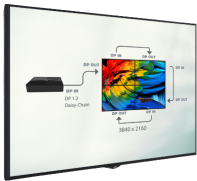

Key Features

Afișajul poate să reflecte conținutul (pe alt ecran) în portul de afișare care iese din portul de afișare. Această configurație creează o structură de tip daisy ca structura, permițând monitoarele să fie configurate ca modul Video Wall.

Această serie permite ca USB și conținutul dvs. să fie protejate în interiorul capacului din spate al afișajului. Capacul este protejat cu un șurub care nu permite intervenția din exterior.

Veți putea afișa în mod automat conținutul foto și video cu funcția de redare automată USB. Software-ul SoC vă oferă posibilitatea de a activa funcția USB auto-play, facilitând utilizatorilor finali să afișeze pe ecran orice suport media și nu vă îngrijorați de nimic altceva.

Această serie "afișează" un design extrem de îngust, care elimină suprafețele vizuale, direcționând atenția publicului asupra conținutului dvs. publicitar. Această serie este de dorit pentru cea mai subțire adâncime dintre afișajele noastre digitale de semnalizare.

Display

Mărimea	55"
Tip iluminare	Slim DLED
Luminozitate	700 cd/m ²
Rezoluție	3840 x 2160 (16:9) - UHD
Raport de contrast	1200:1(typ.)
Contrast dinamic	70000:1
Durata de viață a panoului (min.)	50000 Hrs
Timpe de răspuns	8ms
Ramă totală (H x V)	1209.6 (H) x 680.4(V)
Unghi de vizualizare	178° Vert., 178° Hor. (89U/89D/89L/89R) @ CR>10
Valoarea culorii	1.07 G (8 bit + FRC)
Screen Treatment	3H
Haze Level	1%
Refresh Rate	60Hz
Orientare	Peisaj / Portret
Operation Hours	24 / 7
Domenii de utilizare	Interior