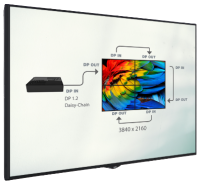

## Key Features

Afișajul poate să reflecte conținutul (pe alt ecran) în portul de afișare care iese din portul de afișare. Această configurație creează o structură de tip daisy ca structura, permițând monitoarele să fie configurate ca modul Video Wall.

## Display

Mărimea	43"
Tehnologia panoului	IPS
Tip iluminare	Slim DLED
Luminozitate	700 cd/m <sup>2</sup>
Rezoluție	3840 x 2160 (16:9) - UHD
Raport de contrast	1200:1 (typ.)
Contrast dinamic	70000:1
Durata de viață a panoului (min.)	30000 Hrs
Timpe de răspuns	8 ms
Ramă totală (H x V)	941.1 (H) x 529.4 (V) mm
Unghi de vizualizare	178° Vert., 178° Hor. (89U/89D/89L/89R) @ CR>10
Valoarea culorii	1.07G (8bits + FRC)
Color Gamut	72% NTSC
Haze Level	1%
Refresh Rate	60 Hz
Orientare	Peisaj / Portret
Operation Hours	24/7
Domenii de utilizare	Interior