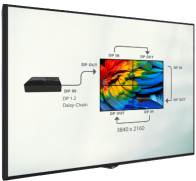

Key Features

Afișajul poate să reflecte conținutul (pe alt ecran) în portul de afișare care iese din portul de afișare. Această configurație creează o structură de tip daisy ca structura, permițând monitoarele să fie configurate ca modul Video Wall.

Această serie permite ca USB și conținutul dvs. să fie protejate în interiorul capacului din spate al afișajului. Capacul este protejat cu un șurub care nu permite intervenția din exterior.

Veți putea afișa în mod automat conținutul foto și video cu funcția de redare automată USB. Software-ul SoC vă oferă posibilitatea de a activa funcția USB auto-play, facilitând utilizatorilor finali să afișeze pe ecran orice suport media și nu vă îngrijorați de nimic altceva.

Această serie "afișează un design extrem de îngust, care elimină suprafețele vizuale, direcționând atenția publicului asupra conținutului dvs. publicitar. Această serie este de dorit pentru cea mai subțire adâncime dintre afișajele noastre digitale de semnalizare.

Display

Mărimea	50"
Tehnologia panoului	VA
Tip iluminare	Slim DLED
Luminozitate	500 cd/m ²
Rezoluție	3840 x 2160 (16:9) - UHD
Raport de contrast	5000:1 (typ.)
Contrast dinamic	50000:1
Durata de viață a panoului (min.)	30000 Hrs
Timp de răspuns	9.5 ms
Ramă totală (H x V)	1095.8 (H) x 616.4 (V) mm
Unghi de vizualizare	178° Vert., 178° Hor. (89U/89D/89L/89R) @ CR>10
Valoarea culorii	1.07B
Color Gamut	72% NTSC
Haze Level	3%
Refresh Rate	60 Hz
Orientare	Peisaj / Portret
Operation Hours	24/7
Domenii de utilizare	Interior