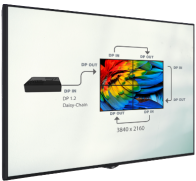

Key Features

Afișajul poate să reflecte conținutul (pe alt ecran) în portul de afișare care iese din portul de afișare. Această configurație creează o structură de tip daisy ca structura, permițând monitoarele să fie configurate ca modul Video Wall.

Această serie permite ca USB și conținutul dvs. să fie protejate în interiorul capacului din spate al afișajului. Capacul este protejat cu un șurub care nu permite intervenția din exterior.

Veți putea afișa în mod automat conținutul foto și video cu funcția de redare automată USB. Software-ul SoC vă oferă posibilitatea de a activa funcția USB auto-play, facilitând utilizatorilor finali să afișeze pe ecran orice suport media și nu vă îngrijorați de nimic altceva.

Această serie "afișează un design extrem de îngust, care elimină suprafețele vizuale, direcționând atenția publicului asupra conținutului dvs. publicitar. Această serie este de dorit pentru cea mai subțire adâncime dintre afișajele noastre digitale de semnalizare.

Display

Mărimea	65"
Tehnologia panoului	IPS
Tip iluminare	Slim DLED
Luminozitate	500 cd/m ²
Rezoluție	3840 x 2160 (16:9) - UHD
Raport de contrast	1200:1 (typ.)
Contrast dinamic	50000:1
Durata de viață a panoului (medie)	30000 Hrs
Timp de răspuns	8 ms
Ramă totală (H x V)	1428.5 (H) x 803.5 (V) mm
Unghi de vizualizare	178° Vert., 178° Hor. (89U/89D/89L/89R) @ CR>10
Valoarea culorii	1.07G (8bits + FRC)
Color Gamut	72% NTSC
Haze Level	1%
Refresh Rate	60 Hz
Orientare	Peisaj
Operation Hours	16/7
Domenii de utilizare	Interior