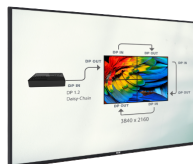

Poate doriți să conectați sistemul de teleconferință, sistemul de partajare a ecranului, set-top box-ul sau PC-urile externe prin portul HDMI. În acest scop, monitoarele noastre vă ajută să maximizați experiența utilizatorului cu ajutorul funcțiilor HDMI CEC (Controlul consumatorului electronic) și HDMI Hotplug.

Afișajul poate să reflecte conținutul (pe alt ecran) în portul de afișare care iese din portul de afișare. Această configurație creează o structură de tip daisy ca structura, permițând monitoarele să fie configurate ca modul Video Wall.

## Display

Mărimea	75"
Tehnologia panoului	IPS
Tip iluminare	LED de tip Direct
Luminozitate	1000 cd/m <sup>2</sup>
Rezoluție	3840 x 2160 (16:9) - UHD
Raport de contrast	1200:1
Contrast dinamic	100000:1
Durata de viață a panoului (min.)	50000 Hrs
Timp de răspuns	8 ms
Ramă totală (H x V)	1650 x 928 mm
Pixel Pitch (H x V)	0.429 x 0.429 mm
PPI (pixel per inch)	59
Unghi de vizualizare	178° Vert., 178° Hor. (89U/89D/89L/89R) @ CR>10
Valoarea culorii	1.07 B (10-bit)
Screen Treatment	2H
Haze Level	3%
Refresh Rate	60 Hz
Front Type	Rama Ultra Îngustă
Orientare	Orizontală / Verticală
Operation Hours	24/7
Domenii de utilizare	Interior