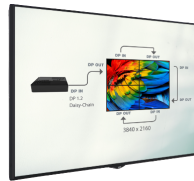

Această serie "afișează un design extrem de îngust, care elimină suprafețele vizuale, direcționând atenția publicului asupra conținutului dvs. publicitar. Această serie este de dorit pentru cea mai subțire adâncime dintre afișajele noastre digitale de semnalizare.

Afișajul poate să reflecte conținutul (pe alt ecran) în portul de afișare care iese din portul de afișare. Această configurație creează o structură de tip daisy ca structura, permițând monitoarele să fie configurate ca modul Video Wall.

## Display

Mărimea	75"
Tehnologia panoului	IPS
Tip iluminare	LED de tip Direct
Luminozitate	600 cd/m <sup>2</sup>
Rezoluție	UHD: 3840 x 2160 - HDR10
Raport de contrast	1200:1
Contrast dinamic	40000:1
Durata de viață a panoului (min.)	50000 Hrs
Timp de răspuns	8 ms
Ramă totală (H x V)	1650 x 928 mm
Pixel Pitch (H x V)	0.429 x 0.429 mm
PPI (pixel per inch)	59
Unghi de vizualizare	178° Vert., 178° Hor. (89U/89D/89L/89R) @ CR>10
Valoarea culorii	1.07 B (10-bit)
Screen Treatment	2H
Haze Level	3%
Refresh Rate	60 Hz
Front Type	Rama Ultra Îngustă
Orientare	Orizontală / Verticală
Operation Hours	24/7
Domenii de utilizare	Interior