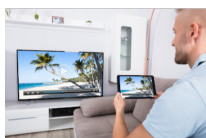

## Key Features

Televizoarele Vestel Hospitality permit persoanelor fizice să „controleze televizoarele” prin IP sau prin rețeaua Coax, o casetă externă nu este necesară pentru management. Orice conținut poate fi livrat direct la televizoare prin intermediul cablurilor de date sau a cablurilor coaxiale. Soluția hibridă este posibilă și pentru livrarea canalelor TV prin cabluri coaxiale (DVB S / T / C), pentru site-urile care au sisteme de distribuție TV existente, dar dorește avantaje suplimentare.

Vă puteți controla televiziunea Hospitality cu dispozitivele mobile fără fir. Este posibil să trimiteți conținut multimedia de pe dispozitivele dvs. la televizor pentru a le vizualiza pe un ecran mare TV. Tehnologia Miracast & Wireless Display proiectează întregul ecran mobil simultan, în timp ce DLNA permite proiectarea conținutului media.