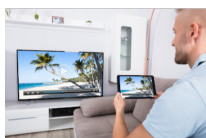

Key Features

Televizoarele Vestel Hospitality permit persoanelor fizice să „controleze televizoarele” prin IP sau prin rețeaua Coax, o casetă externă nu este necesară pentru management. Orice conținut poate fi livrat direct la televizoare prin intermediul cablurilor de date sau a cablurilor coaxiale. Soluția hibridă este posibilă și pentru livrarea canalelor TV prin cabluri coaxiale (DVB S / T / C), pentru site-urile care au sisteme de distribuție TV existente, dar dorește avantaje suplimentare.

Vă puteți controla televiziunea Hospitality cu dispozitivele mobile fără fir. Este posibil să trimiteți conținut multimedia de pe dispozitivele dvs. la televizor pentru a le vizualiza pe un ecran mare TV. Tehnologia Miracast & Wireless Display proiectează întregul ecran mobil simultan, în timp ce DLNA permite proiectarea conținutului media.