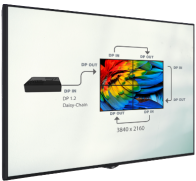

Key Features

Das Display kann den Inhalt durch sein Display-Port In auf sein Display-Port Out auf ein anderes Display wiedergeben. Dieses Set up ermöglicht eine Daisy-Chain-Struktur, die es ermöglicht, Monitore als Video Walls einzurichten.

Diese Serie ermöglicht es, Ihren USB-Stick und den Inhalt auf der Rückseite des Displays zu sichern. Das Cover ist mit einer Schraube geschützt, wodurch man von außen nicht darauf zugreifen kann.

Mit der USB-Autoplay-Funktion können Sie automatisch Fotos und Videos zeigen. Mit der SoC-Software können Sie die USB-Autoplay-Funktion einschalten, damit die Endnutzer mühelos jegliche Medien auf dem Bildschirm zeigen können.

Displays dieser Serie besitzen ein Ultra Narrow Bezel Design, welche visuelle Unwichtigkeiten eliminiert und den Fokus der Zielgruppe auf den dargestellten Inhalt richtet. Diese Serie ist aufgrund des dünnsten Gehäuses innerhalb unserer Digital Signage Displays sehr beliebt.

Display

Bildschirmgröße	65"
Panel-Technologie	IPS
Hintergrundbeleuchtungstyp	Schlank DLED
Helligkeit	500 cd/m ²
Auflösung	3840 x 2160 (16:9) - UHD
Kontrastverhältnis	1200:1 (typ.)
Dynamisches Kontrastverhältnis	50000:1
Panel-Lebensdauer (Min.)	30000 Hrs
Reaktionszeit	8 ms
Aktiver Bereich (H x V)	1428.5 (H) x 803.5 (V) mm
Betrachtungswinkel	178° Vert., 178° Hor. (89U/89D/89L/89R) @ CR>10
Farbwert	1.07G (8bits + FRC)
Farbraum	72% NTSC
Trübungsgrad	25%
Aktualisierungsrate	60 Hz
Ausrichtung	Querformat / Hochformat
Betriebsstunden	24/7
Einsatzbereich	Innenpool