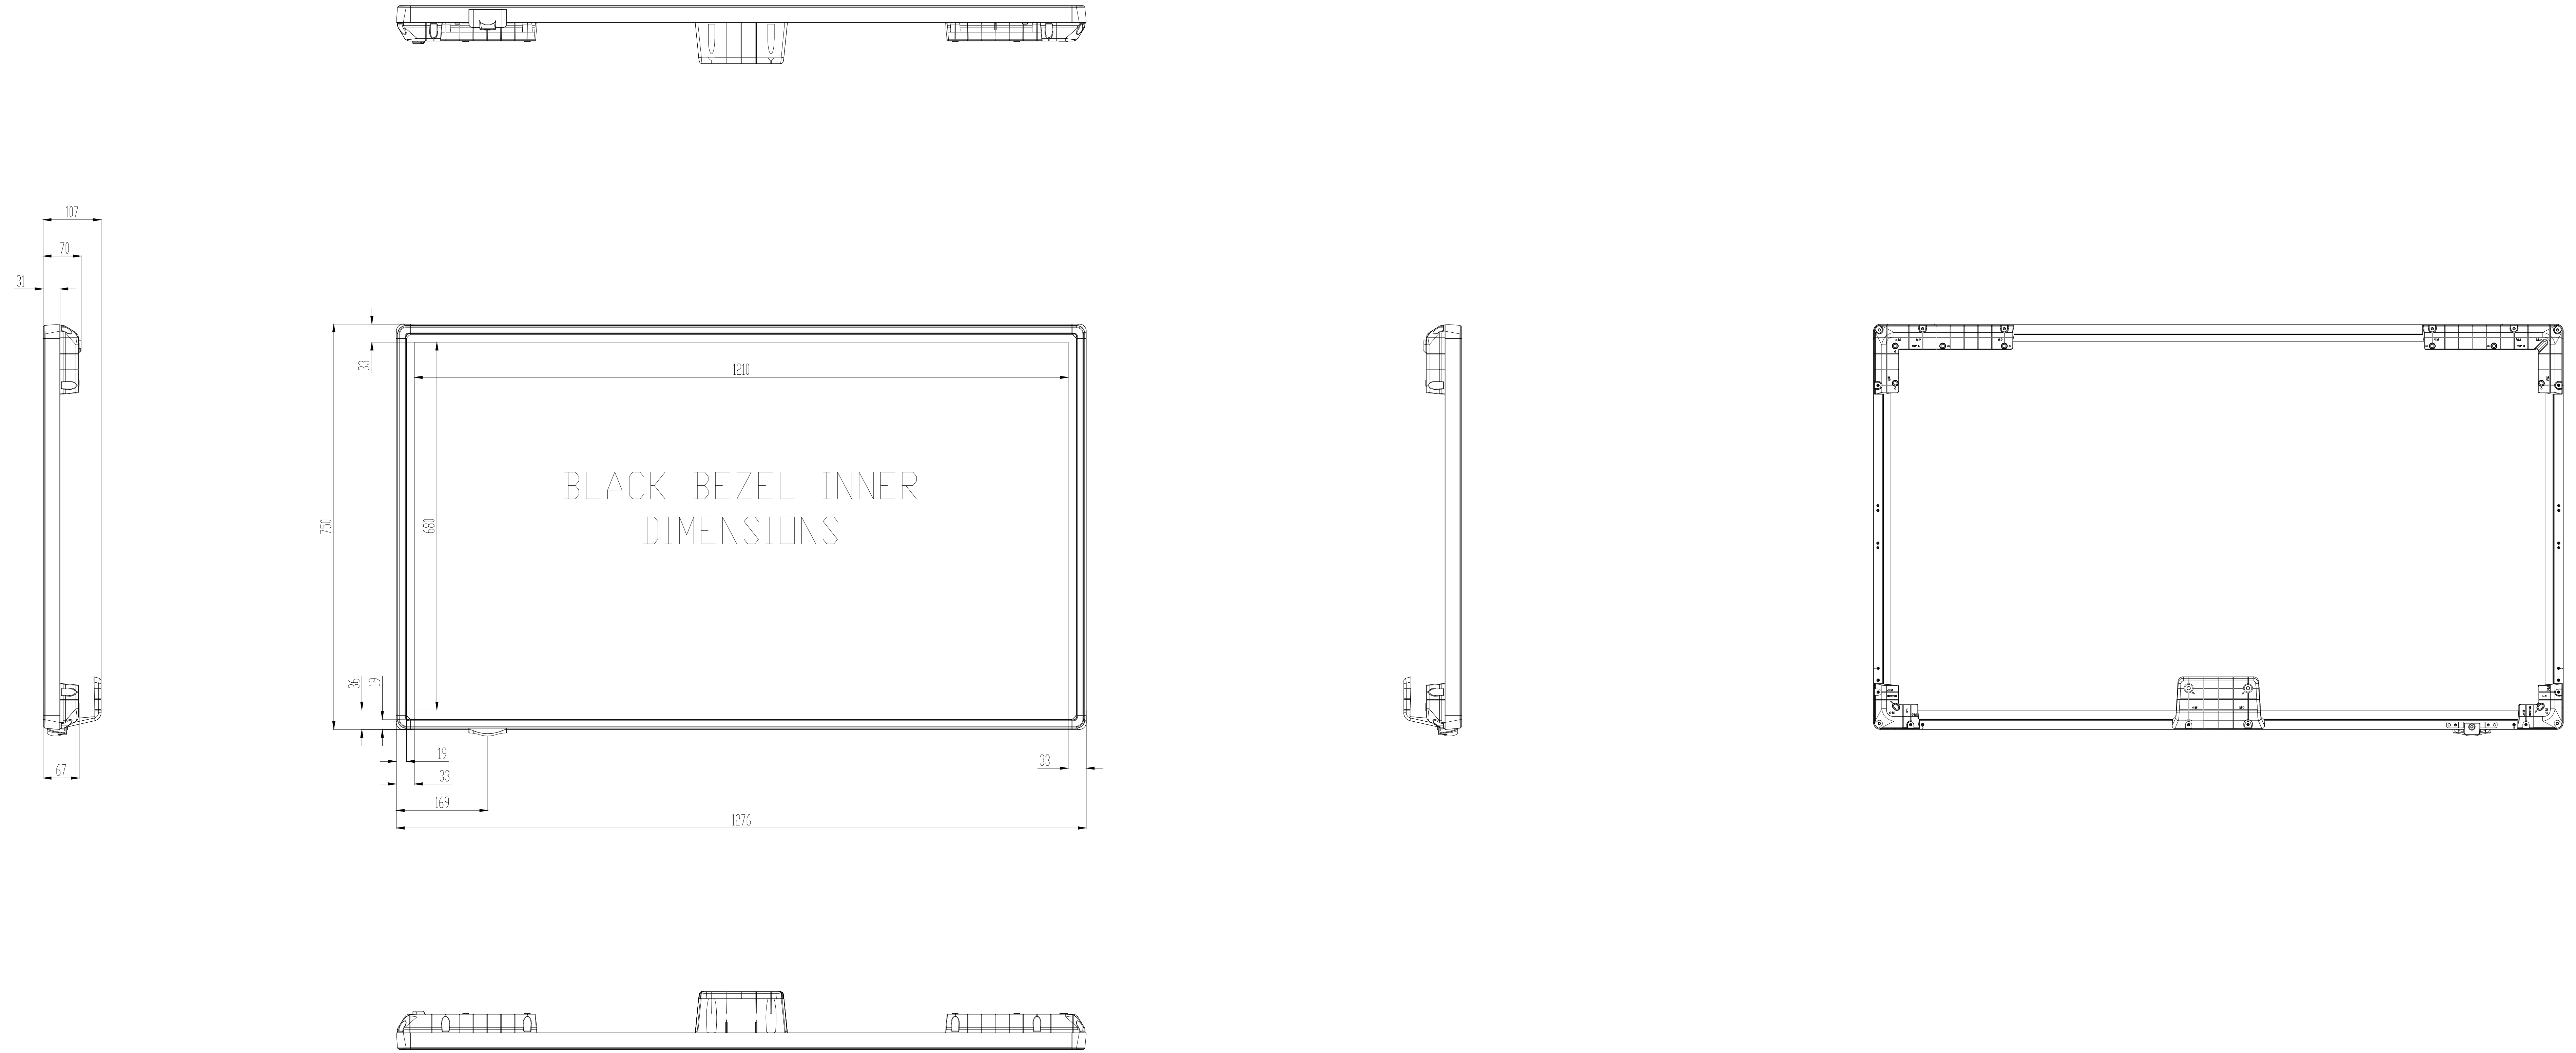

REV.NO.	DATE/TARİH	NOTES/AÇIKLAMALAR
1	02.07.2020	ÇİZİM DÜZİTÜRÜLDÜ
2		
3		

55597 OVERLAY TOUCH KIT (COMPATIBLE WITH 55495 DS)

MODEL 55597 OVERLAY TOUCH KIT	DIMENSIONS (mm)		
	WIDTH mm	DEPTH mm	HEIGHT mm
PRODUCT	1276	107	750
PACKAGING	1369	165	875