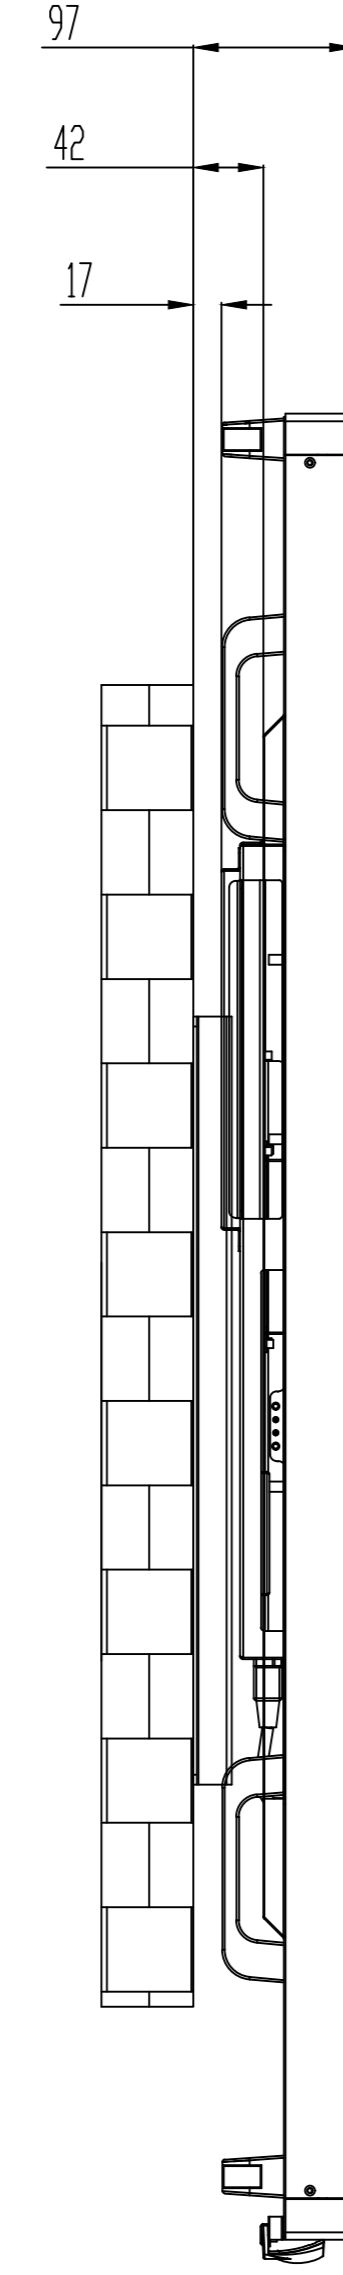

REV.NO	DATE/TARİH	NOTES/AÇIKLAMALAR
1	05.09.2019	ÇİZİM EKLENDİ.
2	05.11.2019	WALL HANGER ÇİZİMLERİ EKLENDİ.
3	20.12.2019	VESA BİÇİMLERİ EKLENDİ.
4	12.08.2020	PAKETLEME BİÇİMLERİ EKLENDİ.

W/DPS

BACK ID - DUVAR ARASI 44.8 mm'dir.

MODEL
86598 VS
W/DPS

DIMENSIONS (mm)

WIDTH mm	DEPTH mm	HEIGHT mm
-------------	-------------	--------------

PRODUCT

1928

80

1099

PACKAGING

2163

380

1405

ACTIVE CELL DIMENSIONS

TOLERANCES	K	NAME:	REV:
0.00/50.00	±0.10	86598 VS WALL HANGER	R04
50.01/100.00	±0.30	CREATED : SAIM BENLİ	DATE: 12.08.2020
100.01/250.00	±0.50	LAST REV. : CAN SAHİN	SHEET: 1 / 1
250.01/500.00	±0.75	CHECK : Hakan KÖYUNCUOĞLU	SCALE : 1
500.01/1000.00	±1.00	APPRV. : Deniz ÇETİNYÜREK	
1000.01/2500.00	±1.50		
ANGLES	±0.5°	VESTEL VESTEL ELECTRONICS / DIGITAL PRODUCTS OPERATIONS MANİSA/TURKIYE TEL:+90.236.2130660 FAX:+90.236.2130512	