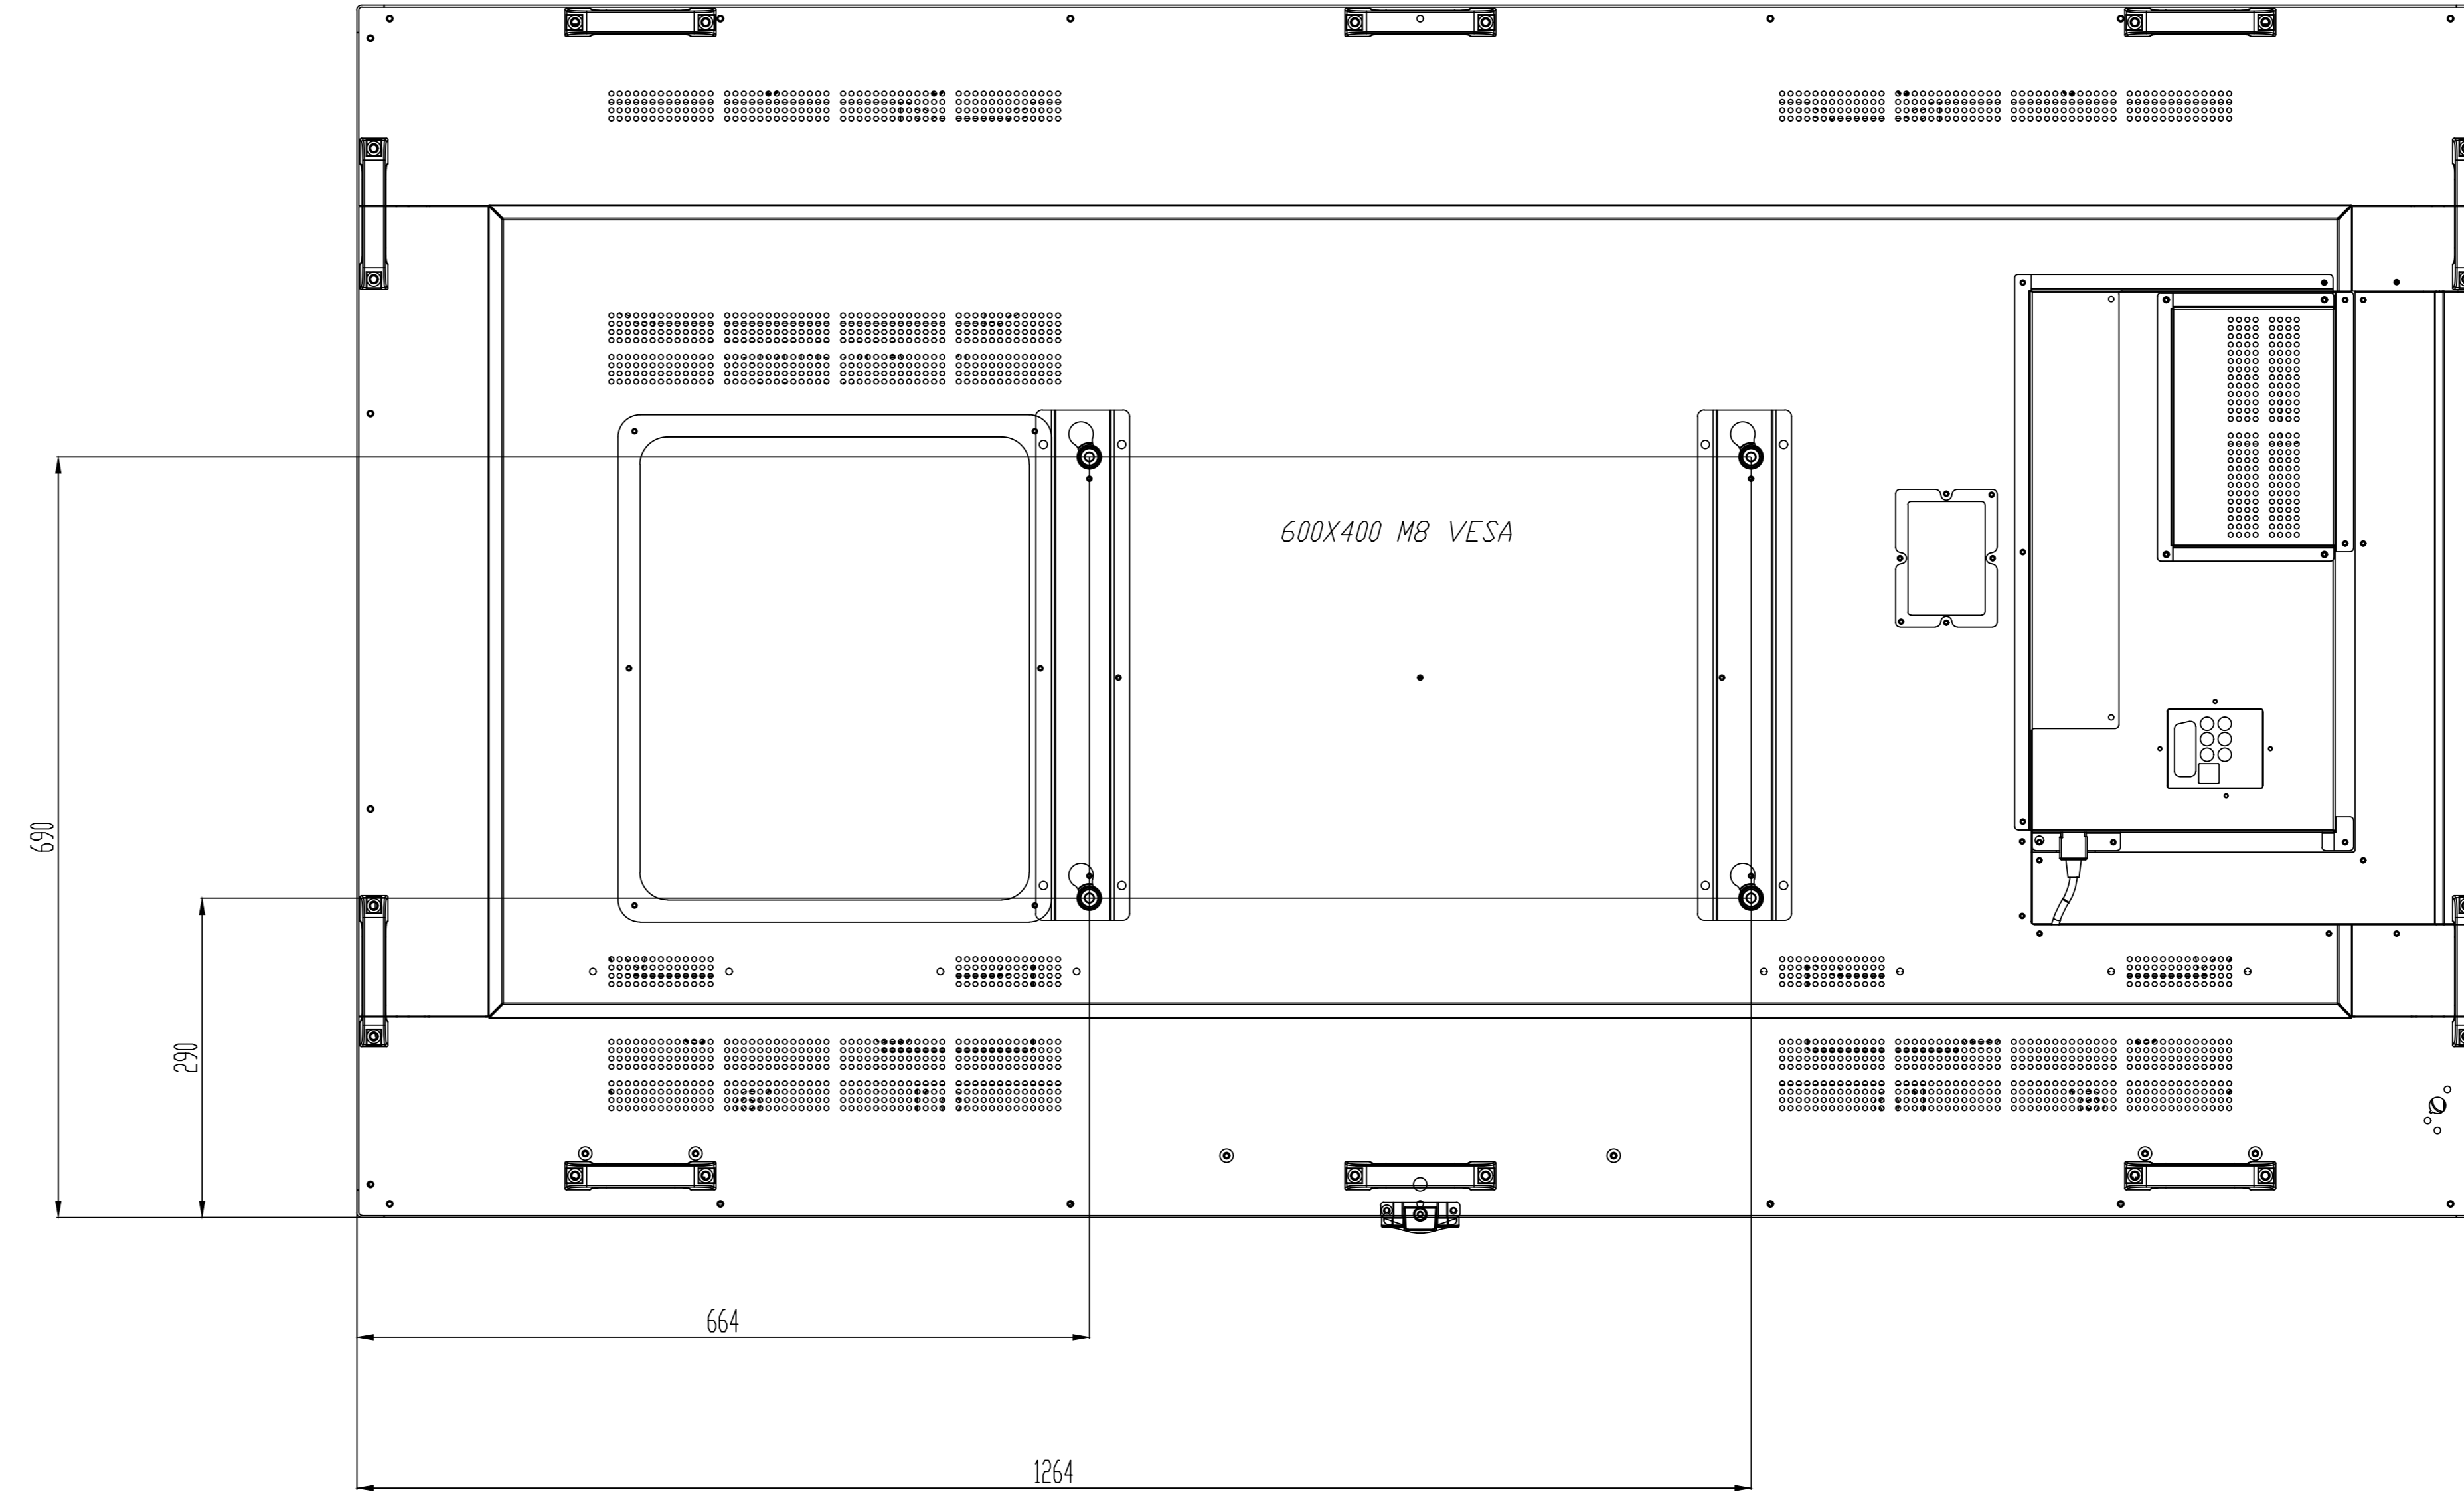

REV.NO	DATE/TARİH	NOTES/AÇIKLAMALAR
1	05.09.2019	ÇİZİM EKLENDİ.
2	05.11.2019	WALL HANGER ÇİZİMLERİ EKLENDİ.
3	20.12.2019	VESA BİÇİMLERİ EKLENDİ.
4	12.08.2020	PAKETLEME BİÇİMLERİ EKLENDİ.

W/DPS

BACK ID - DUVAR ARASI 44.8 mm'dir.

MODEL
86598 VS
W/DPS

DIMENSIONS (mm)

WIDTH mm	DEPTH mm	HEIGHT mm
-------------	-------------	--------------

PRODUCT

1928

80

1099

PACKAGING

2163

380

1405

ACTIVE CELL DIMENSIONS

TOLERANCES	K	NAME:	REV:
0.00/50.00	±0.10	86598 VS WALL HANGER	R04
50.01/100.00	±0.30	CREATED : SAIM BENLİ	DATE: 12.08.2020
100.01/250.00	±0.50	LAST REV. : CAN SAHİN	SHEET: 1 / 1
250.01/500.00	±0.75	CHECK : Hakan KÖYUNCUOĞLU	SCALE : 1
500.01/1000.00	±1.00	APPRV. : Deniz ÇETİNYÜREK	
1000.01/2500.00	±1.50		
ANGLES	±0.5°	VESTEL VESTEL ELECTRONICS / DIGITAL PRODUCTS OPERATIONS MANİSA/TURKIYE TEL:+90.236.2130660 FAX:+90.236.2130512	