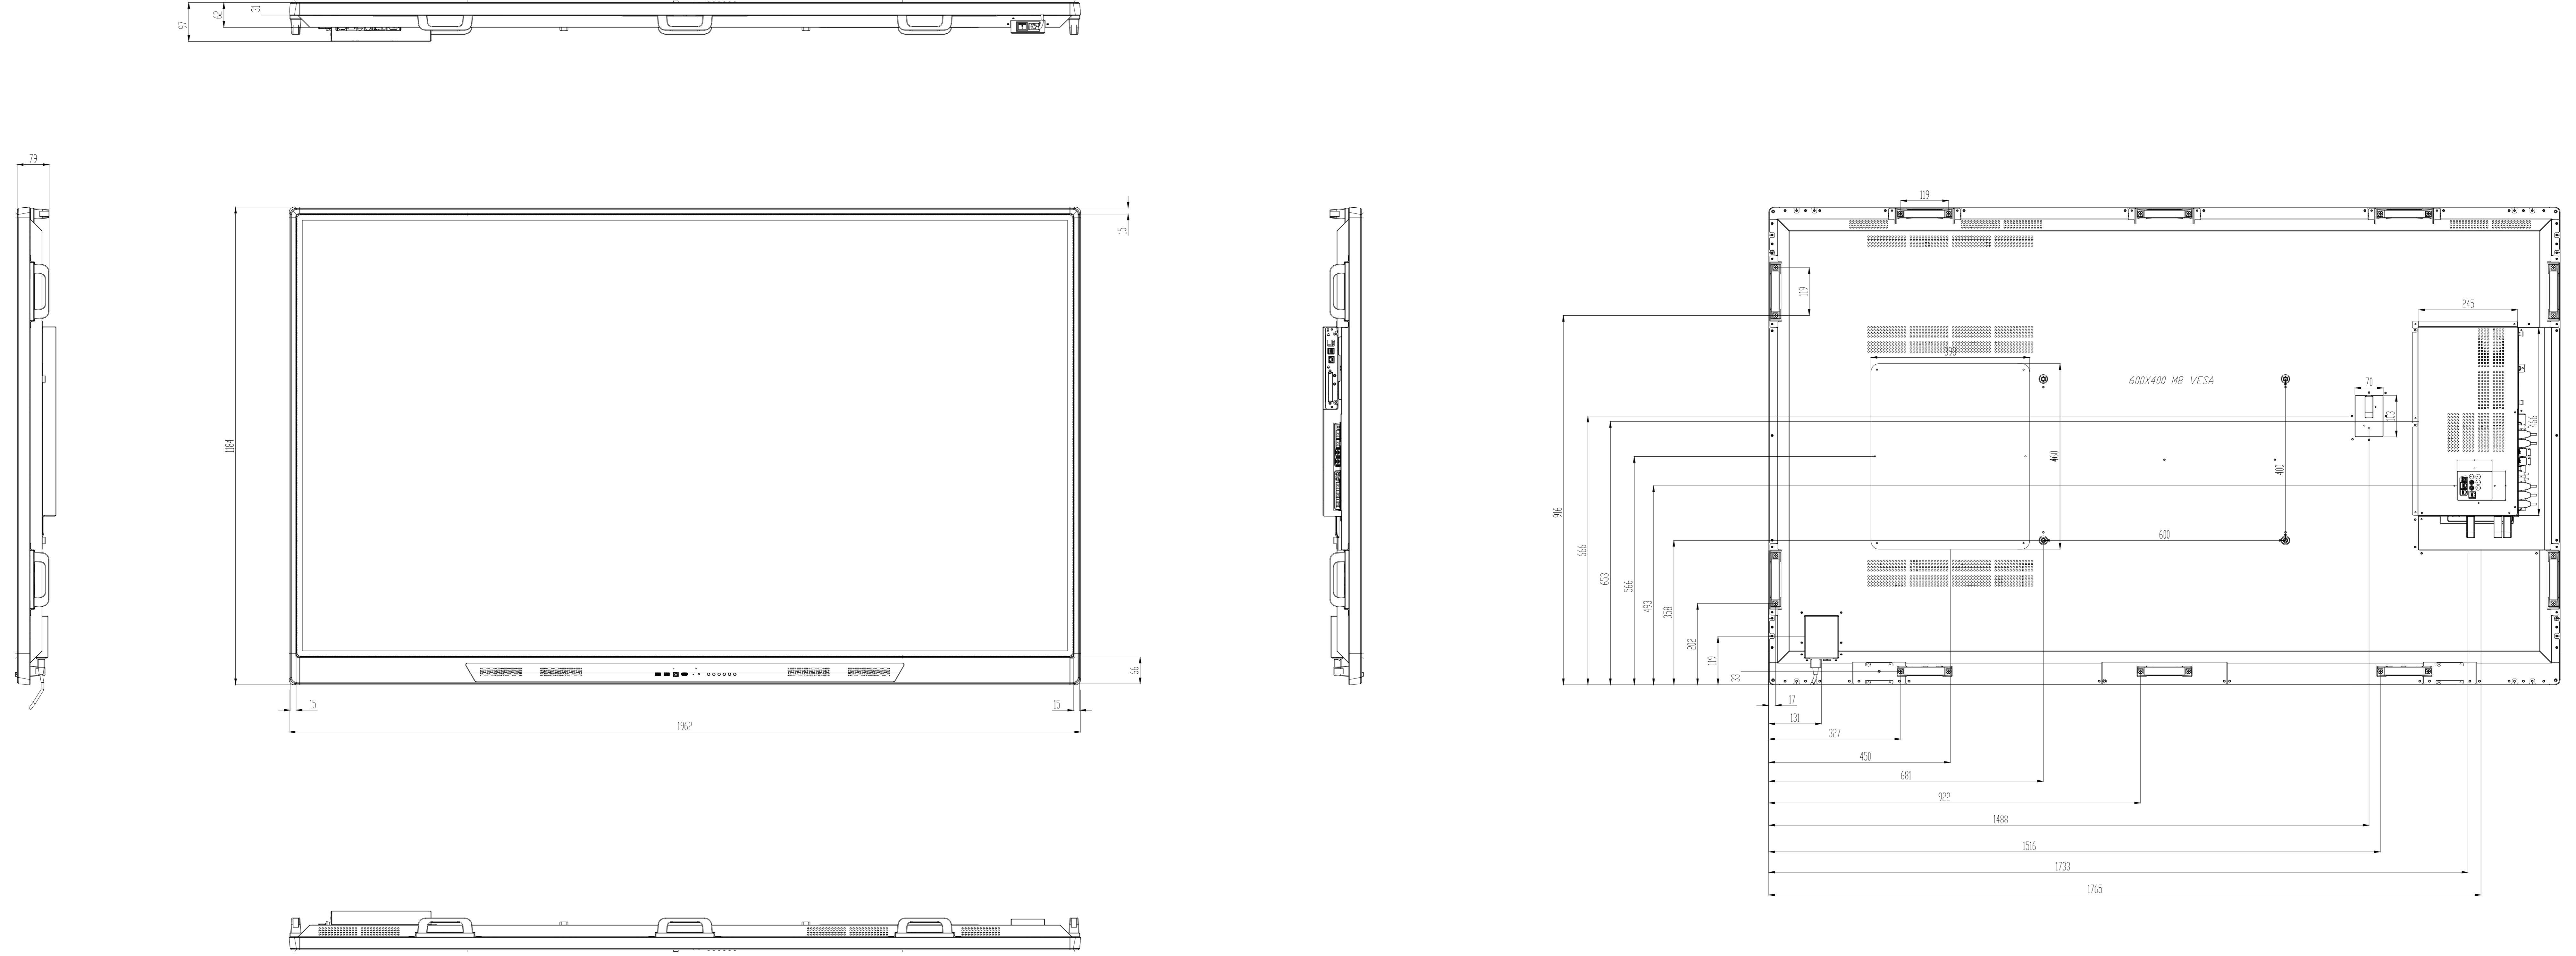

REV.NO	DATE/TARİH	NOTES/AÇIKLAMALAR
1	27 09 2019	Çizim olusturuldu.
2	25 11 2019	Ölçülerde düzelenme yapılmıştır.
3	20 12 2019	Vesa ölçüleri eklendi.
4	14 02 2020	Bant ölçüleri düzenlendi.

MODEL	DIMENSIONS (mm)		
	WIDTH mm	DEPTH mm	HEIGHT mm
86596 IFPD	1962	97	1184
PRODUCT	1962	97	1184
PACKAGING	2163	318	1405

TOLERANCES	K	NAME:	REV:
0.00/50.00	±0.10	86596 IFPD	R04
50.01/100.00	±0.30	CREATED : CAN SAHIN	DATE: 14 02 2020
100.01/250.00	±0.50	LAST REV. : CAN SAHIN	SHEET: 1 / 1
250.01/500.00	±0.75	CHECK : Hakan KÖYUNCUOĞLU	SCALE : 1
500.01/1000.00	±1.00	APPRV. : Deniz ÇETİNYÜREK	 UNIT mm
1000.01/2500.00	±1.50		
ANGLES	±0.5°	 VESTEL ELECTRONICS / DİJİTAL PRODUCTS OPERATIONS MANİŞA/TURKİYE TEL:+90.236.2130660 FAX:+90.236.2130512	