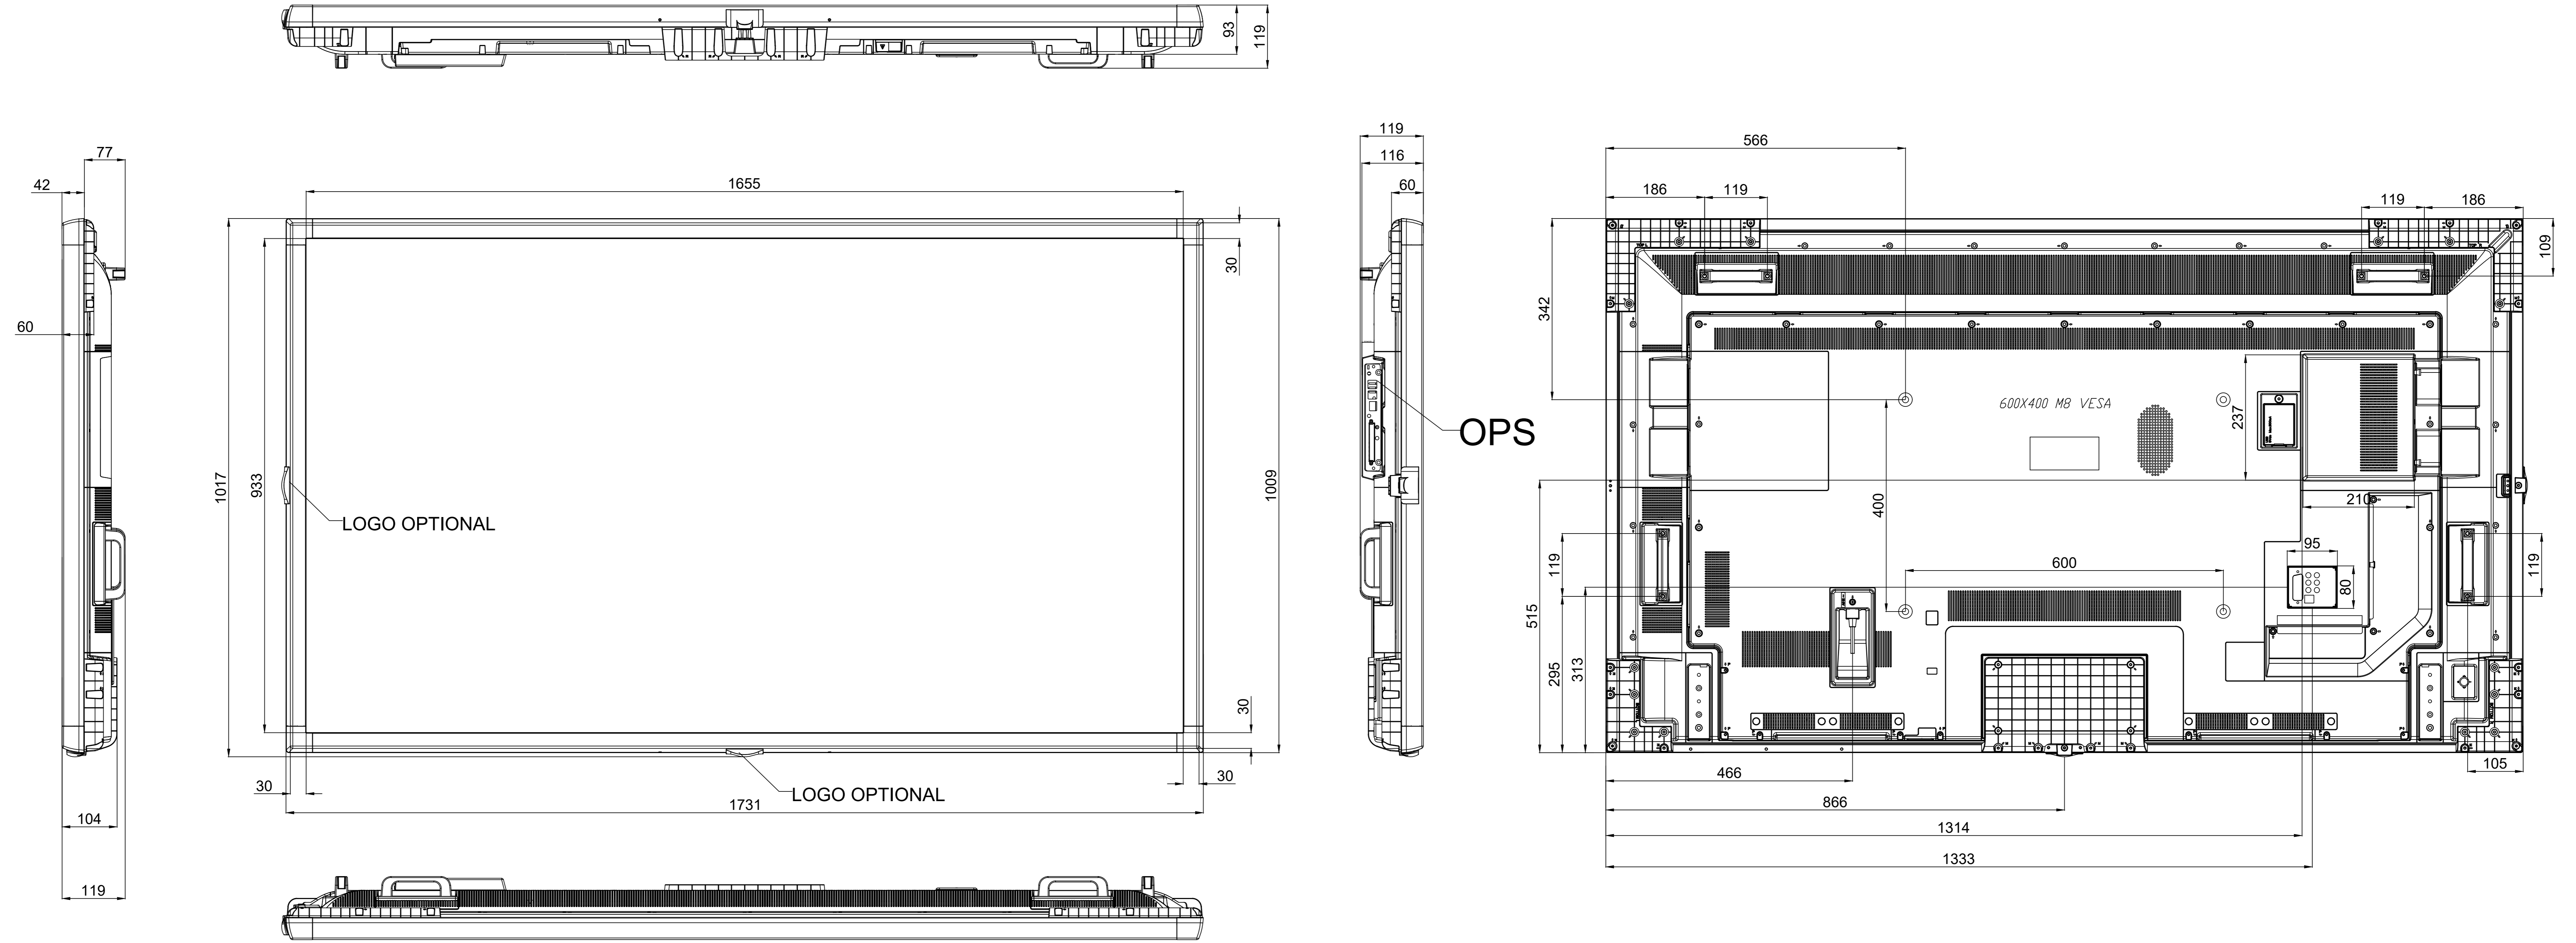

REV.NO	DATE/TARİH	NOTES/AÇIKLAMALAR
1	04.10.2018	FORMAT DOZENLENDİ
2	18.12.2019	ÖLÇÜLER DOZENLENDİ ve VESA ÖLÇÜLERİ EKLENDİ.
3	14.02.2020	BANT ÖLÇÜLERİ DOZENLENDİ.
4	06.04.2020	ÖLÇÜLER DOZENLENDİ.

MODEL	DIMENSIONS (mm)		
	WIDTH mm	DEPTH mm	HEIGHT mm
75495 IFPD	1731	119	1009
PRODUCT	1731	119	1009
PACKAGING	1990	265	1227

TOLERANCES	K	NAME:	REV:
0.00/50.00	±0.10	75495 IFPD	R04
50.01/100.00	±0.30	CREATED : HÜSEYİN ÇİFTÇİ	DATE: 06.04.2020
100.01/250.00	±0.50	LAST REV. : CAN SAHİN	SHEET: 1 / 1
250.01/500.00	±0.75	CHECK : Hakan KÖYUNCUOĞLU	SCALE : 1
500.01/1000.00	±1.00	APPRV. : Deniz ÇETİNYÜREK	
1000.01/2500.00	±1.50		
ANGLES	±0.5°		