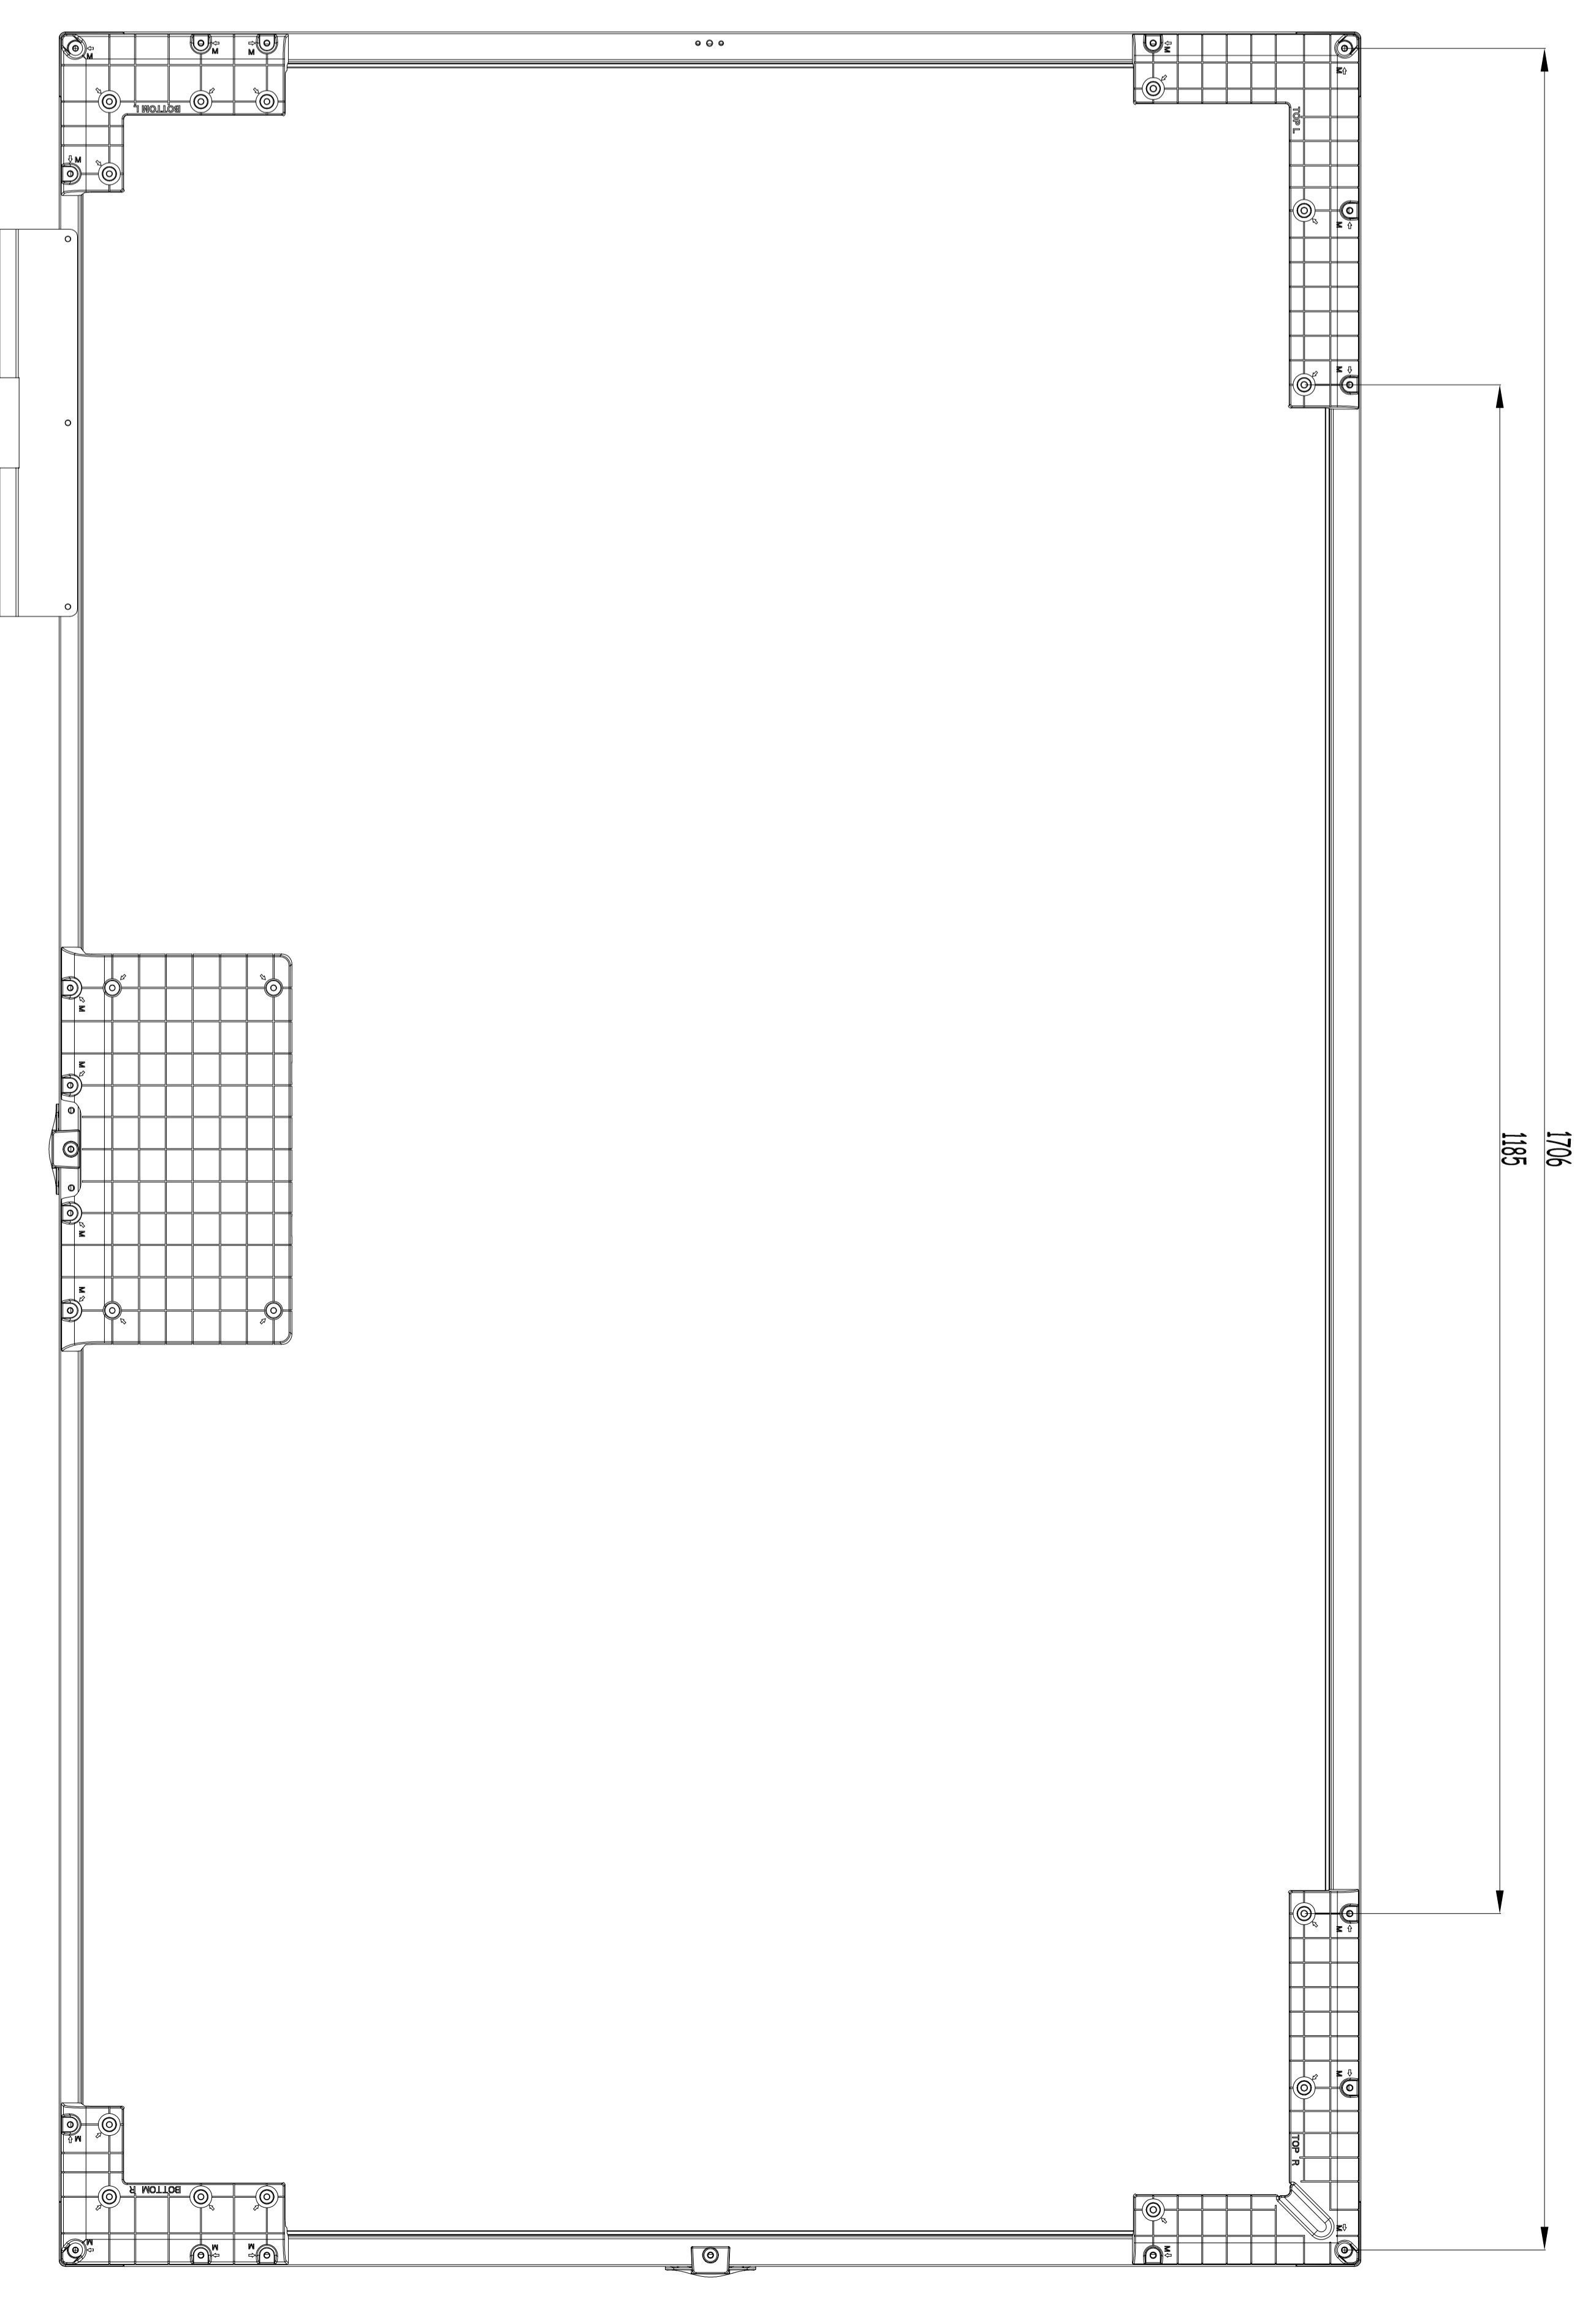

75495 TOUCH KIT

MODEL

75495 TOUCH KIT

TV DIMENSIONS (mm)

TV ÖLÇÜLERİ

WIDTH GENİŞLİK mm	DEPTH DERİNLİK mm	HEIGHT YÜKSEKLİK mm
1731	65	1009

PRODUCT DIMENSIONS

ÜRÜN ÖLÇÜLERİ

PRODUCT BOX
KUTU ÖLÇÜLERİ

1948

210

1170

DIMENSIONS TOLERANCE +/- 1 mm

GENEL ÖLÇÜ TOLERANS +/- 1 mm