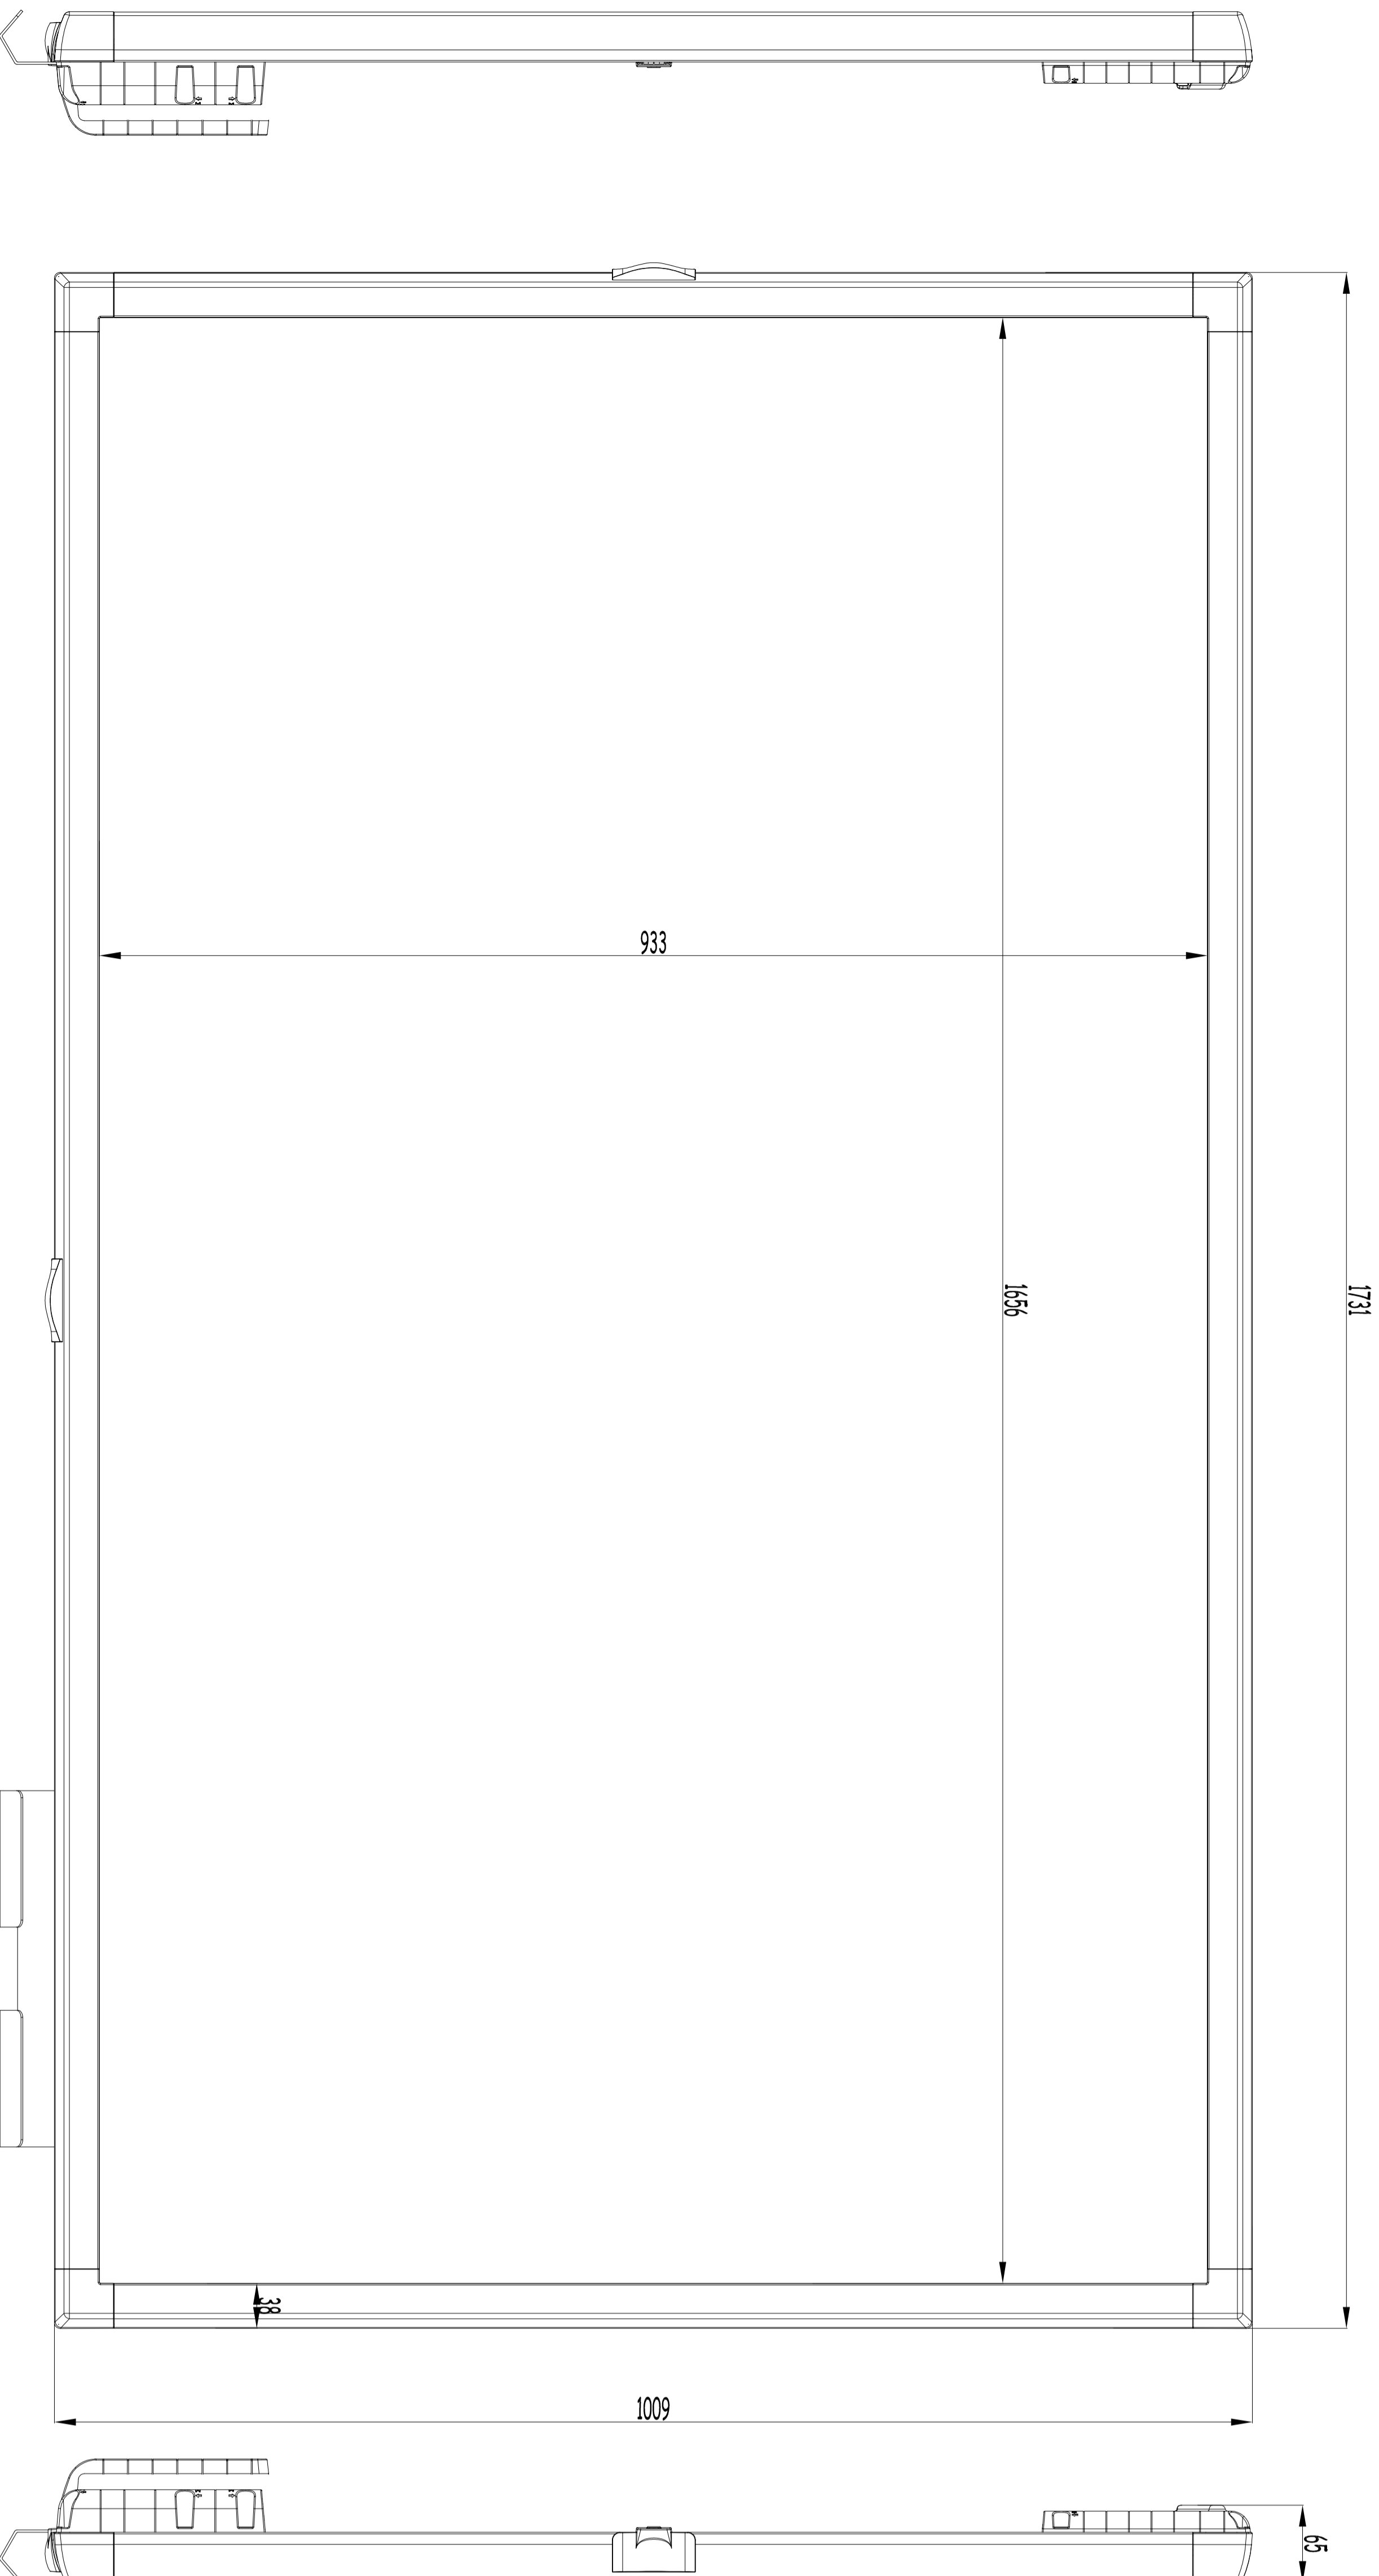

75495 TOUCH KIT

MODEL

75495 TOUCH KIT

TV DIMENSIONS (mm)

TV ÖLÇÜLERİ

WIDTH GENİŞLİK mm	DEPTH DERİNLİK mm	HEIGHT YÜKSEKLİK mm
1731	65	1009

PRODUCT DIMENSIONS

ÜRÜN ÖLÇÜLERİ

PRODUCT BOX
KUTU ÖLÇÜLERİ

1948

210

1170

DIMENSIONS TOLERANCE +/- 1 mm

GENEL ÖLÇÜ TOLERANS +/- 1 mm