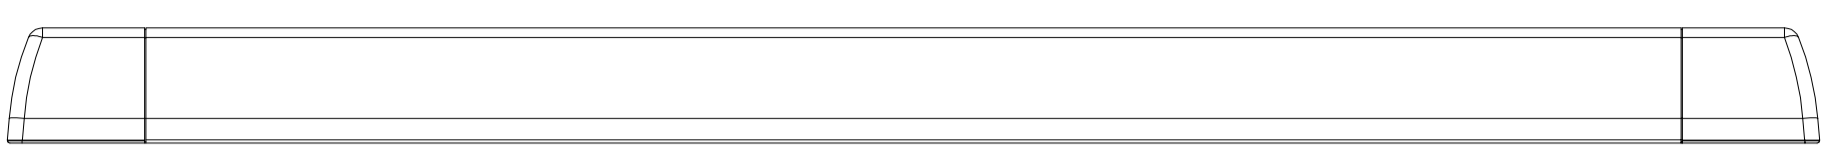

1000
943

MODEL

43495 DS TOUCH

TV DIMENSIONS (mm)

TV ÖLÇÜLERİ

WIDTH GENİŞLİK mm	DEPTH DERİNLİK mm	HEIGHT YÜKSEKLİK mm
1010	37	598

PRODUCT DIMENSIONS

ÜRÜN ÖLÇÜLERİ

1010

37

598

PRODUCT BOX

1195

178

718

KUTU ÖLÇÜLERİ

DIMENSIONS TOLERANCE +/- 1 mm

GENEL ÖLÇÜ TOLERANS +/- 1 mm

43495 DS TOUCH