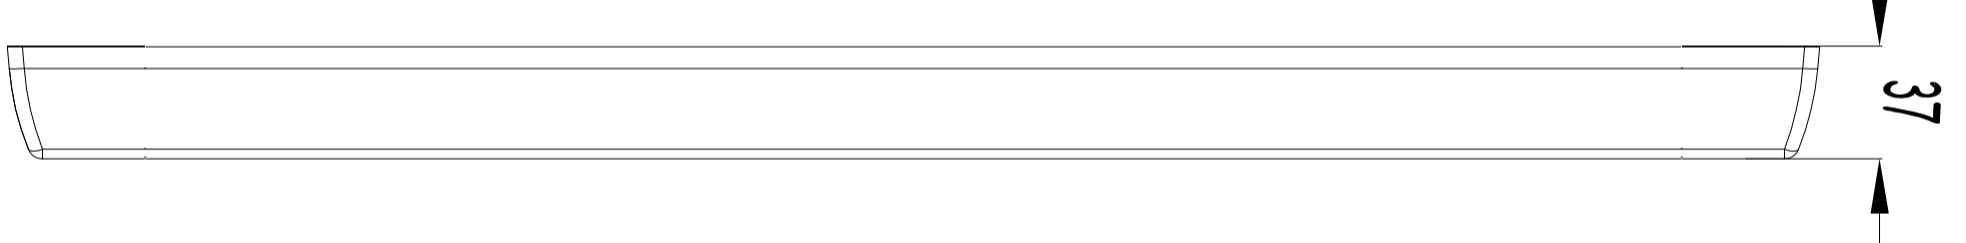

1000
943

MODEL

43495 DS TOUCH

TV DIMENSIONS (mm)

TV ÖLÇÜLERİ

WIDTH GENİŞLİK mm	DEPTH DERİNLİK mm	HEIGHT YÜKSEKLİK mm
1010	37	598

PRODUCT DIMENSIONS

ÜRÜN ÖLÇÜLERİ

1010

37

598

PRODUCT BOX

1195

178

718

KUTU ÖLÇÜLERİ

DIMENSIONS TOLERANCE +/- 1 mm

GENEL ÖLÇÜ TOLERANS +/- 1 mm

43495 DS TOUCH